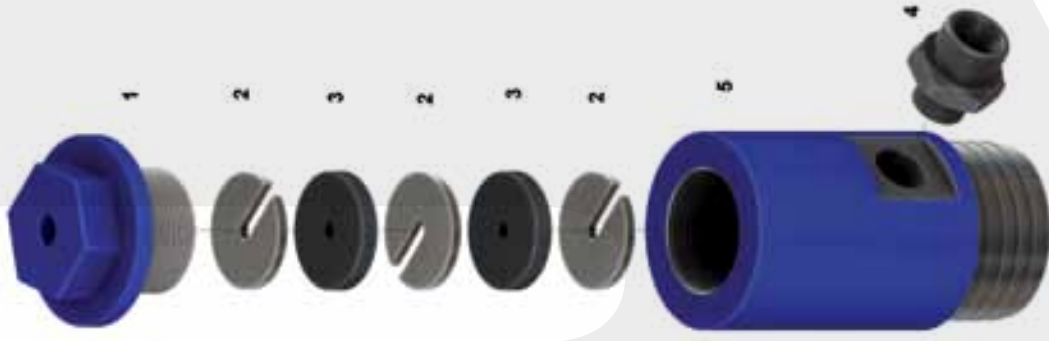

> OVERSHOT SU BAŐLIĐINA GENEL BAKIŐ

Overshot Su BaŐlıĐı yer altı sondajlarında overshot' ın sondaj dizisi ierisinden pompalanması iin kullanılır. BARKOM GRUP; BWL, NWL ve HWL aplarda kullanıcı isteĐine gre maliyeti dŐrmeĐe zere yedek takımları ile birlikte kullanıma sunmaktadır.

BWL OVERSHOT SU BAŞLIĞI

(PARÇA NO BR-5342493)

NO	PARÇA NO	DESCRIPTION	AÇIKLAMA	ADET
1	BR-5341817	PACKING PLUG	GÖVDE KAPAĞI	1
2	BR-5341816	CABLE GUIDE WASHER 3/16"	HALAT KILAVUZ PULU	3
3	BR-52546	CABLE PACKING	HALAT KILAVUZ KEÇESİ	2
4	BR-014597	QUICK COUPLER TIP 16NPT	MANŞON	1
5	BR-5342495	LOADING CHAMBER BODY	ANA GÖVDE	1

BWL OVERSHOT SU BAŞLIĞI YEDEKLERİ

(PARÇA NO BR-S5342493)

NO	PARÇA NO	DESCRIPTION	AÇIKLAMA	ADET
1	BR-5341816	CABLE GUIDE WASHER 3/16"	HALAT KILAVUZ PULU	3
2	BR-52546	CABLE PACKING	HALAT KILAVUZ KEÇESİ	2

NWL OVERSHOT SU BAŞLIĞI