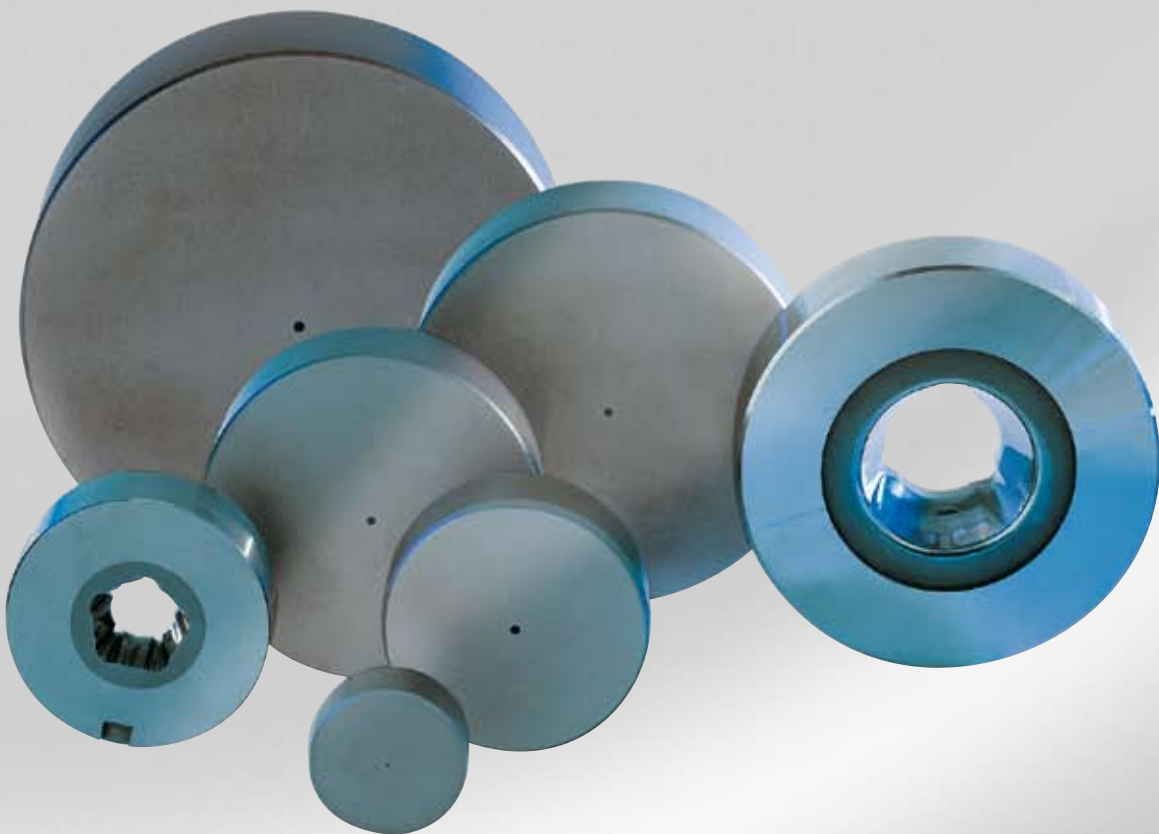

Matrizenrohlinge mit Startbohrung Die Blanks with wire start holes

Hartmetallsorten
Tungsten carbide grades

GB15

Zusammensetzung:

Co Gew%	10,0
WC Gew%	89,55
TiC+TaNbC Gew%	0,45

Härte:

HV30 (ISO 3878)	1375
-----------------	------