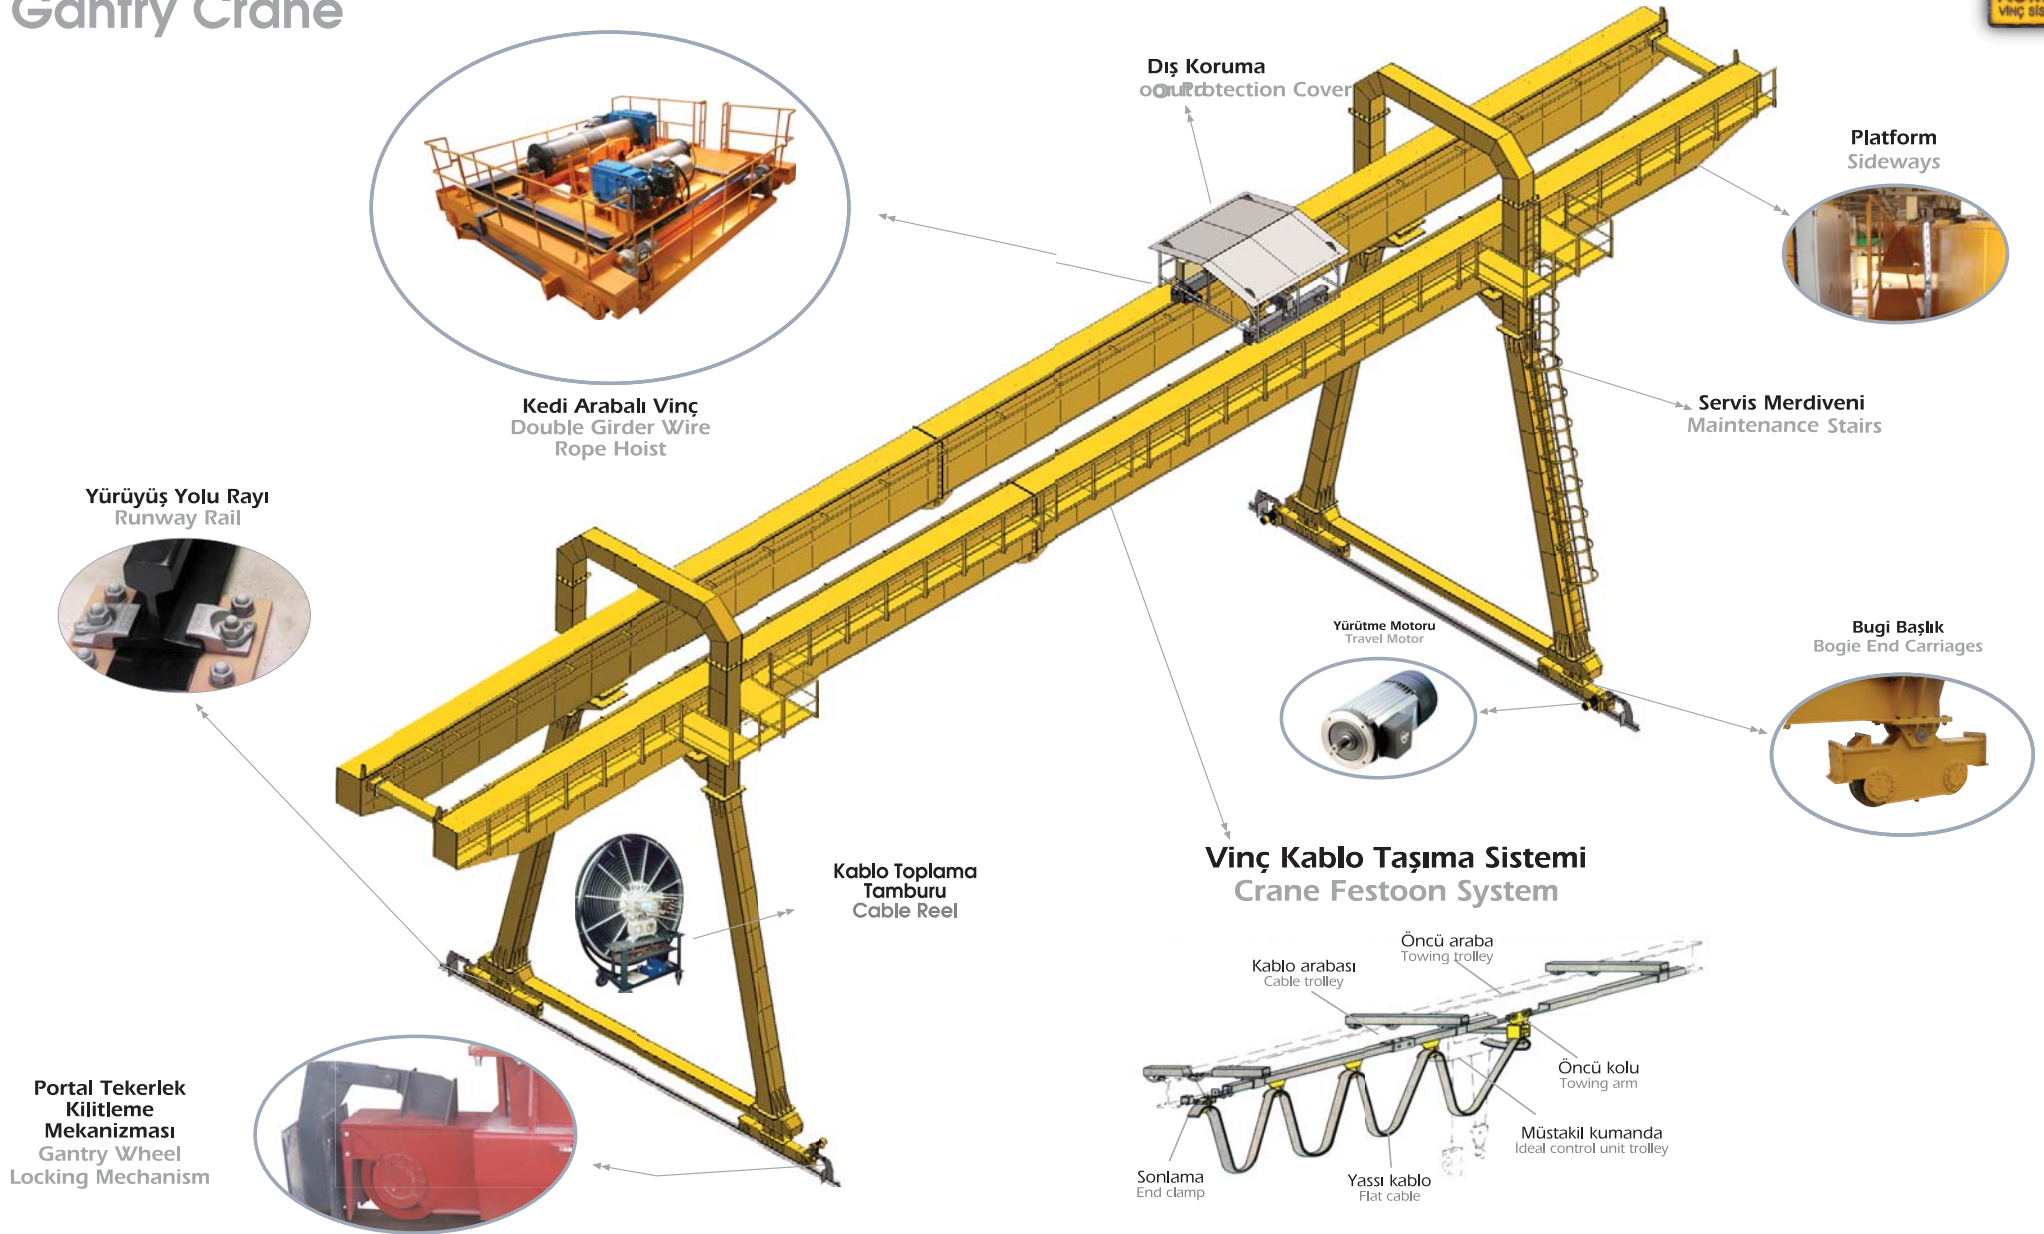

Portal Vinç Gantry Crane

Portal Vinçler

Gantry Crane

- 2.000 - 300.000 kg kapasiteli
- İsteğe göre tek hız, çift hız ya da frekans değiştirici ile kademesiz hız kontrolü
- FEM ve DIN normlarına göre tasarlanmış
- Yerli ve ithal komponent seçenekleri
- Uygulamaya özel tasarımlar

- Capacity from 2.000 up to 300.000 kg
- In accordance with customer's request, single or double speed or speed control with frequency changer
- Designed according to FEM and DIN norms
- Local or European brand product alternatives
- Special designs for special applications

A. NORMAL

A:NORMAL

B. TEK PORTAFOLU

B:ONE SIDE CANTILEVER

C. ÇİFT PORTAFOLU

C:DOUBLE SIDE CANTILEVER

D.YARI PORTAL

D:SEMIGANTRY

E.YARI PORTAL TELESKOPIK

E:TELESCOPIC SEMIGANTRY

Sınırlarınızı Aşın...

Exceed your limits...

Portal Vinçler

Gantry Crane

Profesyonel çözümler için
profesyonel vinçler...

Professional cranes for
professional solutions...