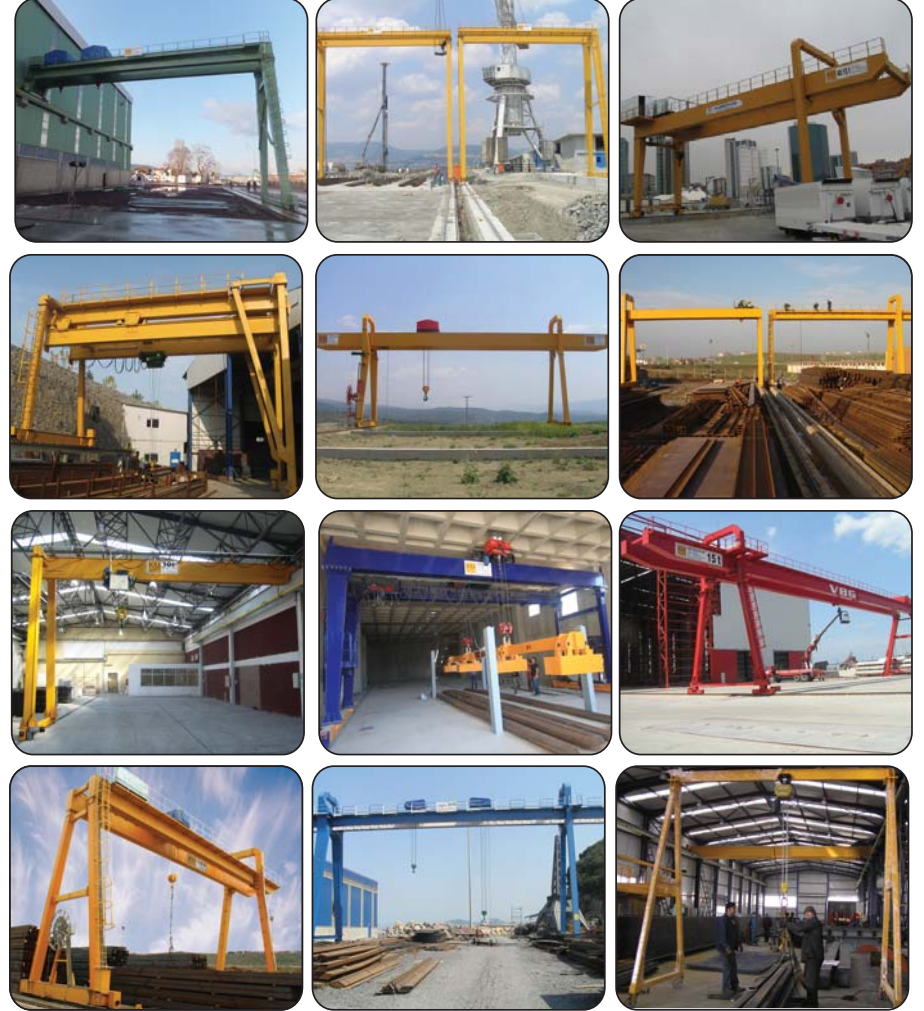

Portal Vinç Gantry Crane

Portal Vinçler

Gantry Crane

- 2.000 - 300.000 kg kapasiteli
- İsteğe göre tek hız, çift hız ya da frekans değiştirici ile kademesiz hız kontrolü
- FEM ve DIN normlarına göre tasarlanmış
- Yerli ve ithal komponent seçenekleri
- Uygulamaya özel tasarımlar

A. NORMAL

A:NORMAL

B. TEK PORTAFOLU

B:ONE SIDE CANTILEVER

C. ÇİFT PORTAFOLU

C:DOUBLE SIDE CANTILEVER

D.YARI PORTAL

D:SEMIGANTRY

E.YARI PORTAL TELESKOPIK

E:TELESCOPIC SEMIGANTRY

Sınırlarınızı Aşın...

Exceed your limits...

Portal Vinçler

Gantry Crane

Profesyonel çözümler için
profesyonel vinçler...

Professional cranes for
professional solutions...